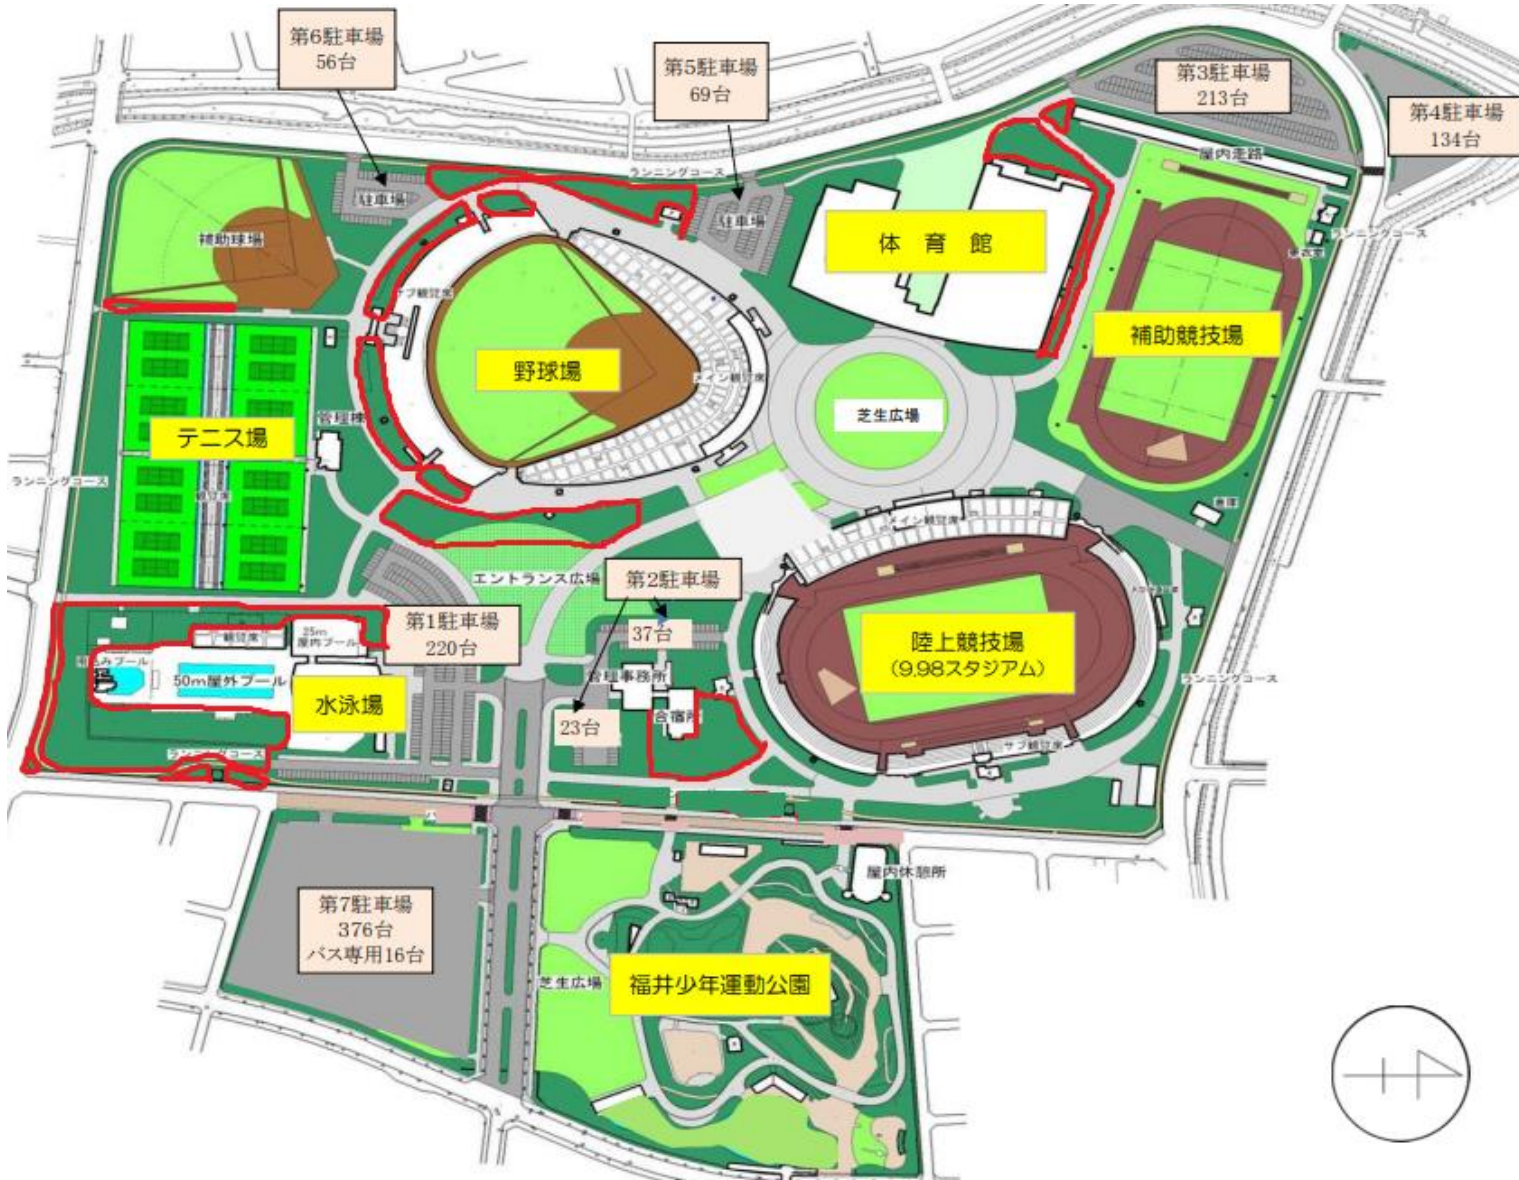

# 個人テント設置可能エリア

- 赤枠で囲んだエリアが設置可能です。
- 変更が生じた場合は、随時HPで連絡します。
- 都道府県エリア・テント・シート管理運営要項を十分に確認してください。  
※特に杭の長さは絶対に守ってください!